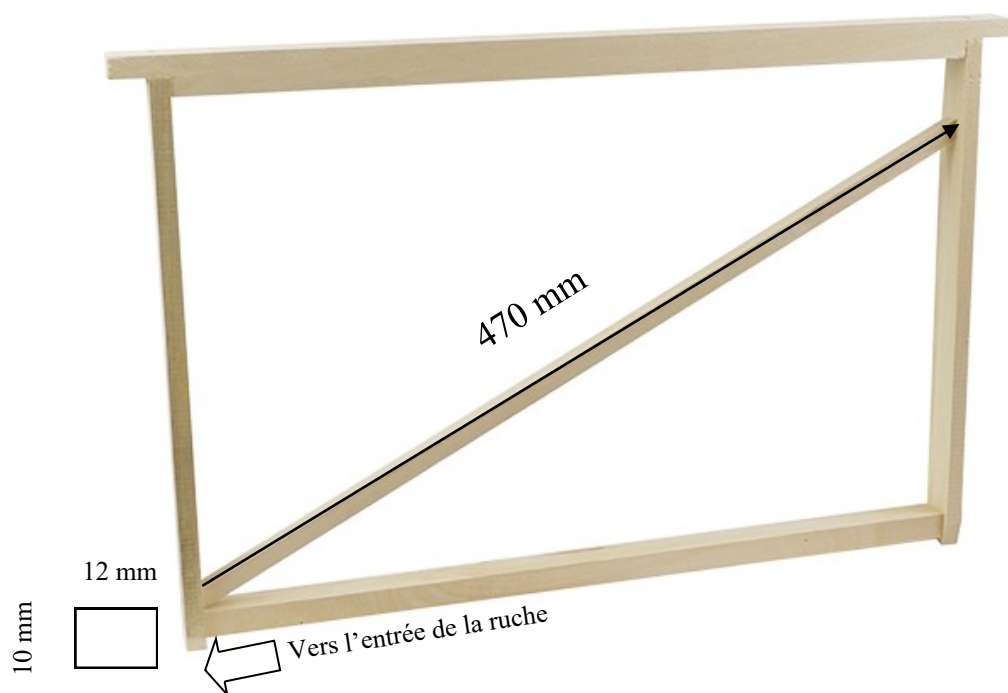

Cadre à jambage

12 mm de largeur x 10 mm épaisseur x 470 mm de Longueur